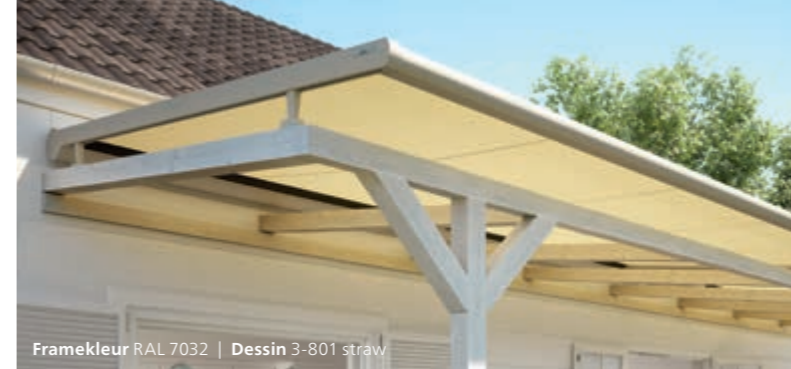

COOL BLIJVEN WGM Top

De bovengemonteerde serrezonwering

weinor

Zonneschermen Terrasoverkappingen Glasoases®

BEPROEFDE BESCHERMING TEGEN HITTE

U wilt ook bij hoge buitentemperaturen ontspannen genieten van uw serre? Vertrouw dan op een **betrouwbare zonwering en bescherming tegen verblinding** van boven. En dat kan het beste met de nieuwe WGM Top van weinor. De bovengemonteerde serrezonwering zorgt er in hoge mate voor, dat de ruimte onder uw serre of terrasoverkapping niet te heet wordt. Want de installatie weert een groot deel van de zonnestralen al buiten de glazen overkapping af. Hond en baasje – beide voelen zich heerlijk op hun gemak onder de WGM Top!

WGM Top kan uitstekend worden gemonteerd op elke bestaande overkapping

... en natuurlijk ook op de weinor terrasoverkapping Terrazza

De zonnescherminstructie kan ook worden ingezet bij serres die in de woning geïntegreerd zijn

... VOOR ALLE SITUATIES

Past perfect

WGM Top kan **op vrijwel elke serre of terrasoverkapping worden geplaatst, ook bij bestaande systemen.** weinor Glasoase® of geïsoleerde serre, terrasoverkapping van hout of met dakoverstek – de veelzijdige weinor zonwering is altijd de juiste keuze. U heeft een grote overkapping? Geen probleem! WGM Top is ook geschikt **voor grote breedtes tot 6,5 mtr. uit één stuk.**

Goed beschermd

De rondom gesloten en robuuste zonnenschermcassette beschermt het doek en de technische uitrusting **betrouwbaar tegen de weersomstandigheden**. Zo beleeft u lange tijd plezier aan uw weersbescherming.