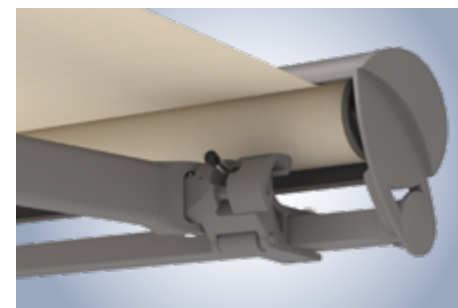

Windbeveiliging – bescherming voor het zonnescherm

De weinor knikarm met beproefd windbeveiliging voorkomt dat het zonnescherm omhoogklapt bij wind die onder het scherm slaat.

- Beproefde, onderhoudsvrije techniek
- Alle onderdelen uit gesmeed en geëxtrudeerd aluminium slaat.

Semina

max. breedte	max. uitval
7 m	3,5 m