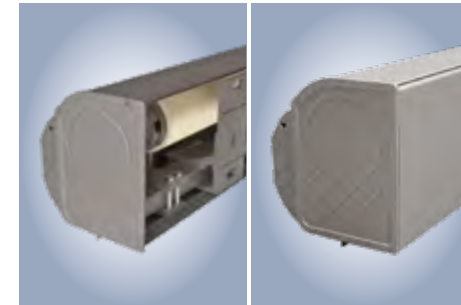

Perfect beschermd en op vele wijzen aan te brengen

Bij opgerold zonnesherm zijn doek en techniek veilig in de cassette beschermd. Afhankelijk van de plaats van montage zijn er verschillende varianten beschikbaar.

- K 2000 met volledig gesloten cassette voor elke bouw-situatie
- I 2000 zonder achterwand-profiel voor de wandmontage