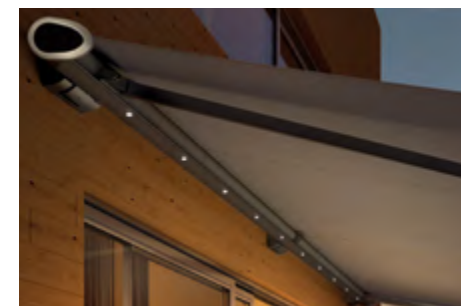

Semina Life LED – cassette met geïntegreerde ledverlichting

• Door de in de cassette geïntegreerde ledspots krijgt u een sfeervolle verlichting op het terras.

- Levensduur 30.000 uur
- Bijzonder energie-efficiënt
- Draadloos dimbaar via de handzender of met een Smart-Home-app via smartphone of tablet