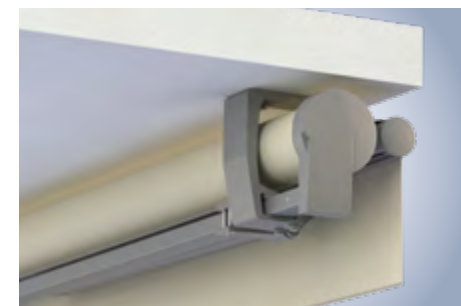

Veelzijdig toepasbaar – ook in nissen en onder balkons

Dankzij de vele verschillende uitvoeringen heeft de Topas II voor iedere inbouwsituatie de passende oplossing paraat.

1. Mogelijke bevestigingen:
2. Wandmontage
   - Plafondmontage
   - Dakspantmontage