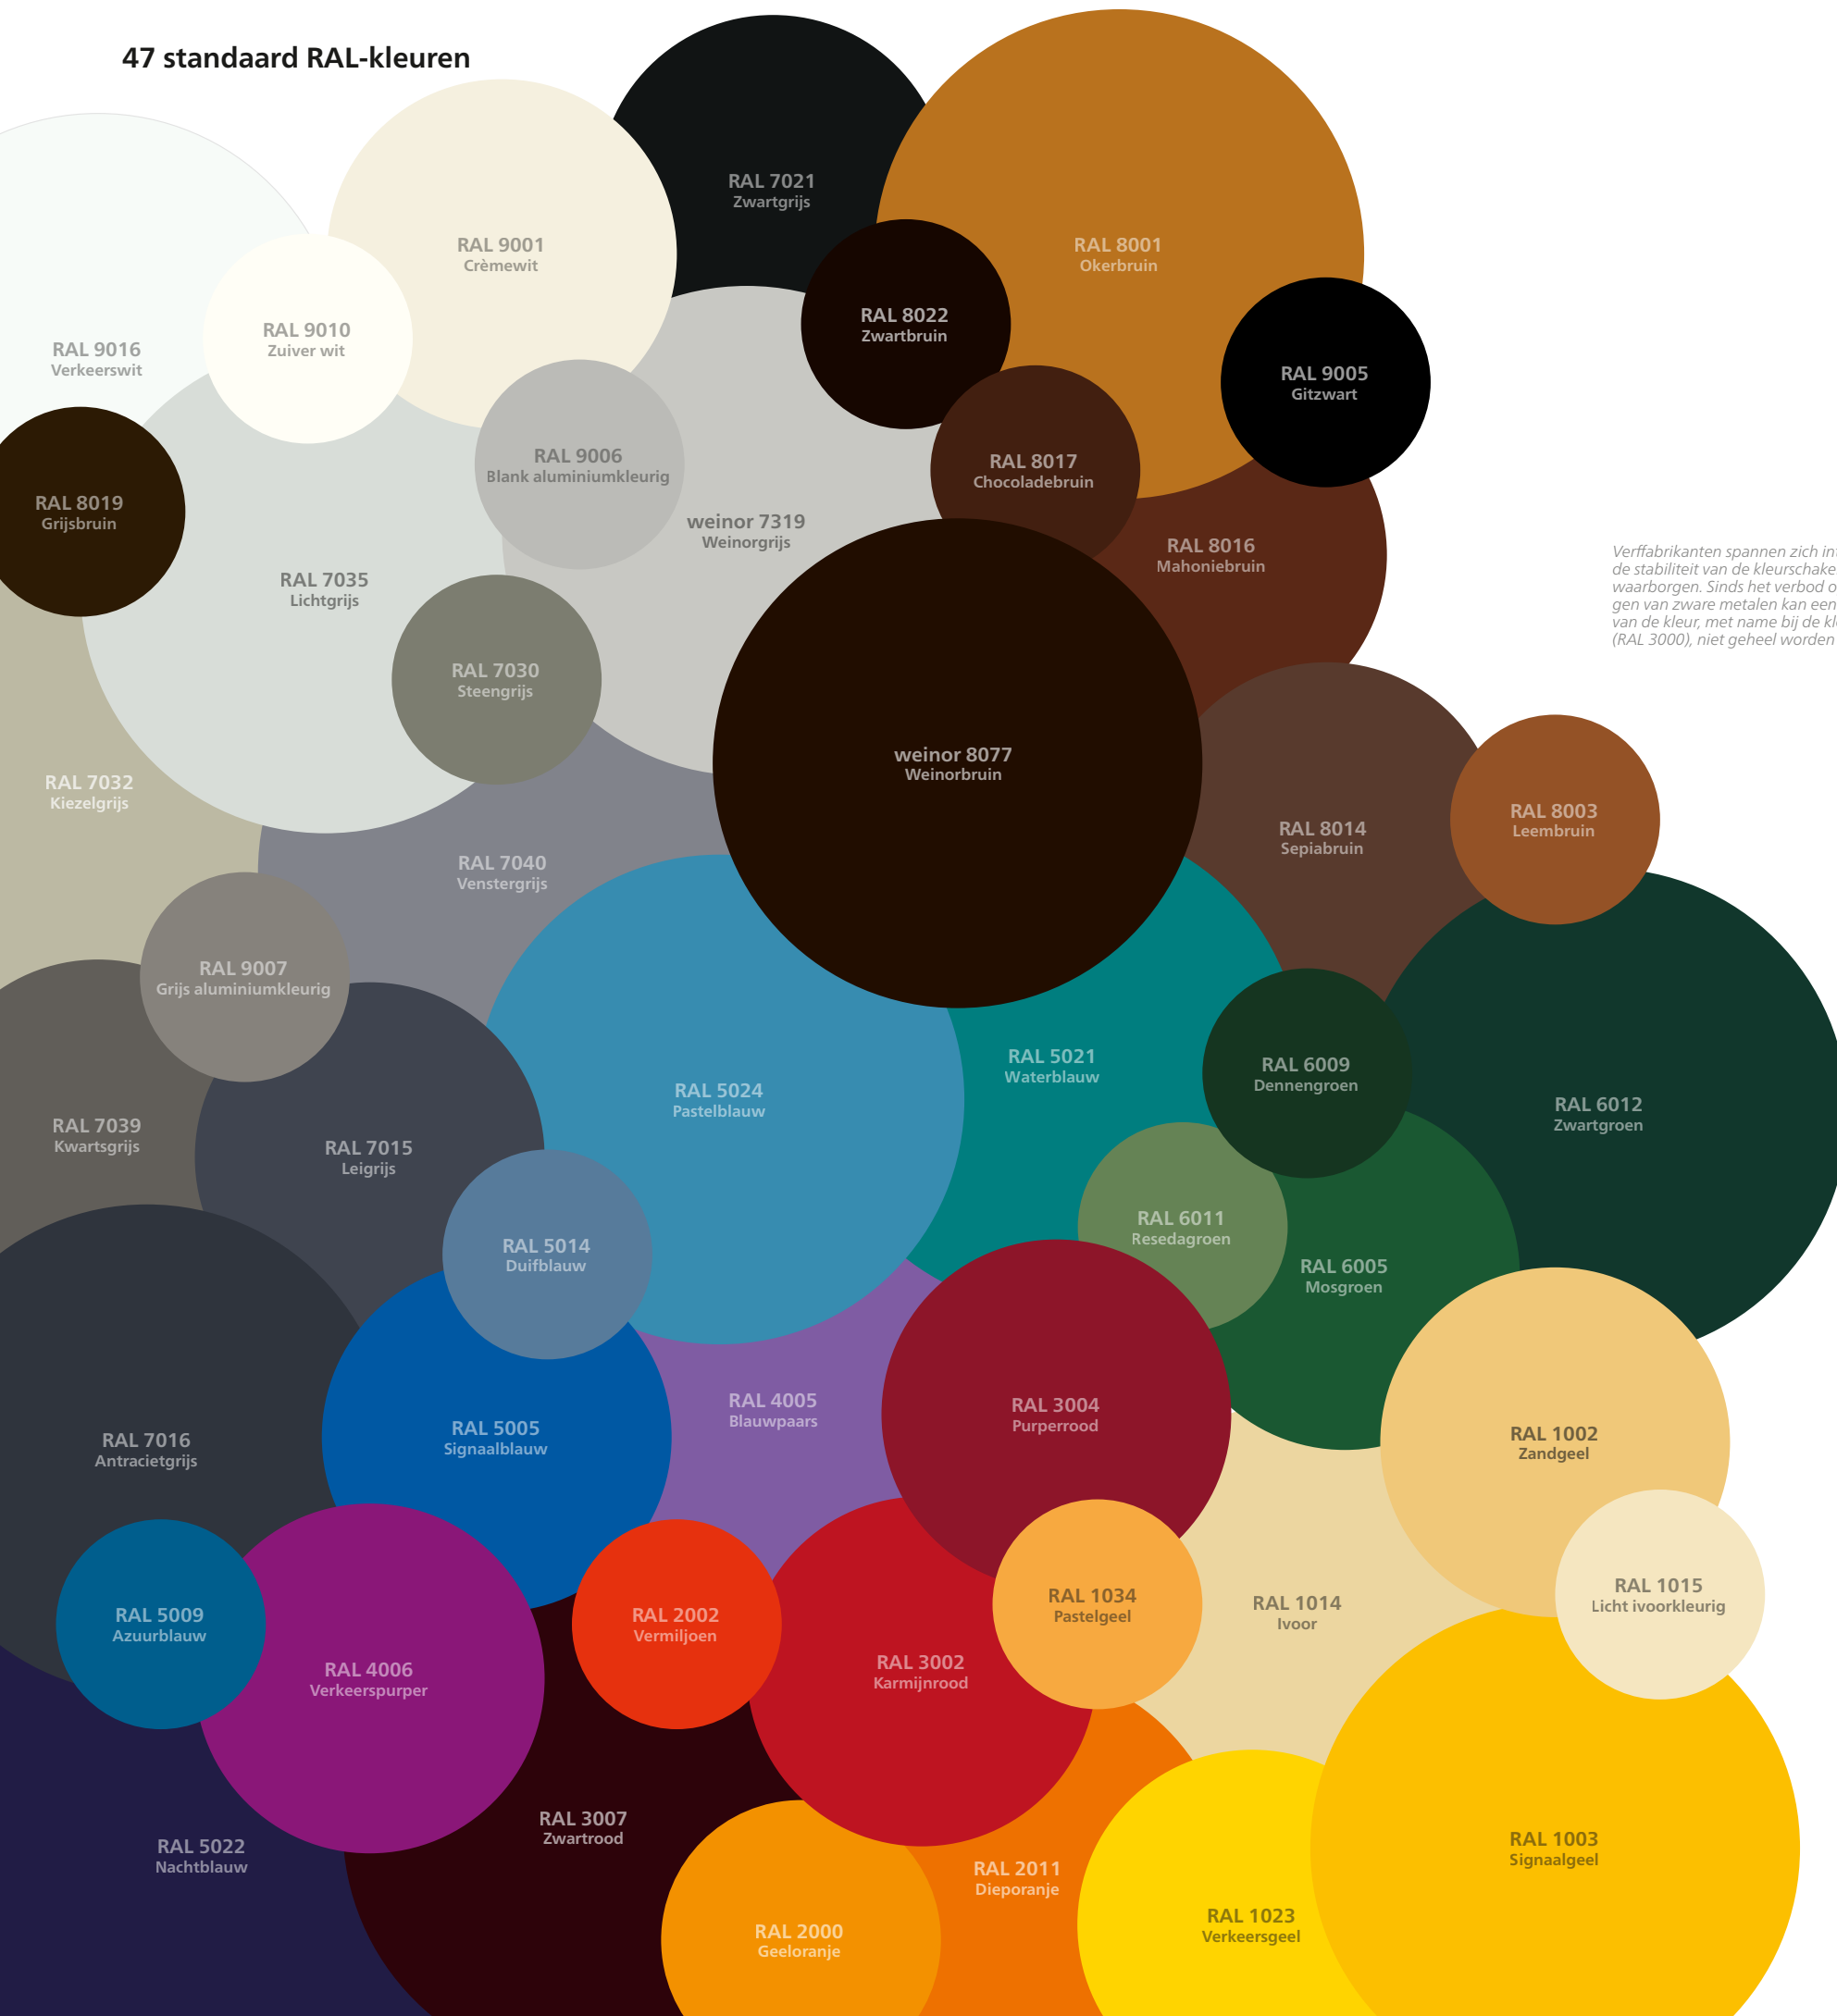

my collections 2

Hoogwaardige zonweringdoeken

Precies mijn doek!

modern basics ^{blue} · evermore · hi hello!

Vind in onze 3-delige collectie uw favoriete dessin. Kies een beproefd weefsel of ons compromisloos goede gerecyclede materiaal. Hetzij tijdloze, harmonische tinten of creatieve trends – voor elke stijl en elk weinor zonnescerm is het juiste doek verkrijgbaar.

47 standaard RAL-kleuren

Meer dan 200 topactuele framekleuren

Maximale kleurzekerheid – weinor levert meer dan 200 verschillende framekleuren. Zo kunt u kiezen uit vele kleuren die harmoniëren met de aanwezige architectuur.