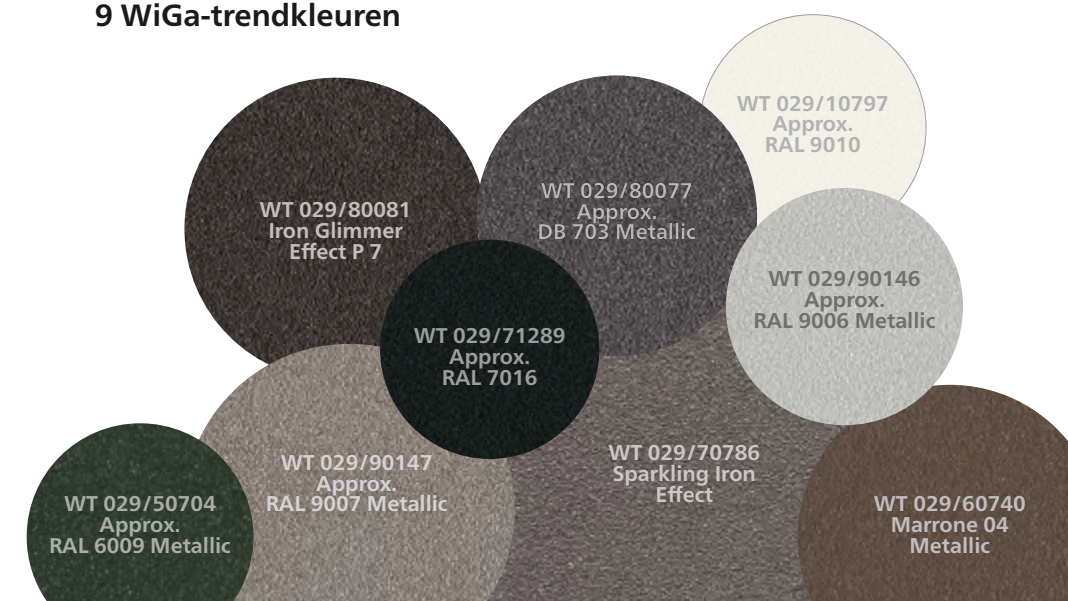

my collections 2

Hoogwaardige zonweringdoeken

Precies mijn doek!

modern basics ^{blue} · evermore · hi hello!

Vind in onze 3-delige collectie uw favoriete dessin. Kies een beproefd weefsel of ons compromisloos goede gerecyclede materiaal. Hetzij tijdloze, harmonische tinten of creatieve trends – voor elke stijl en elk weinor zonnescerm is het juiste doek verkrijgbaar.

47 standaard RAL-kleuren

Meer dan 200 topactuele framekleuren

Maximale kleurzekerheid – weinor levert meer dan 200 verschillende framekleuren. Zo kunt u kiezen uit vele kleuren die harmoniëren met de aanwezige architectuur.

Identieke kleuren – zo past alles perfect bij elkaar

Omdat weinor in de eigen fabriek poedercoat, kunt u bij verschillende weinor producten vertrouwen op kleurgelijkheid en een identieke glans..

Kies uit een rijkdom aan hoogwaardige kleuren:

- 47 standaard RAL-framekleuren, zijdeglans
- 9 krasvaste en resistente WiGa-trendkleuren met een fraaie structuurlook (standaard)
- Meer dan 150 speciale RAL-kleuren

9 WiGa-trendkleuren

Bekroond design