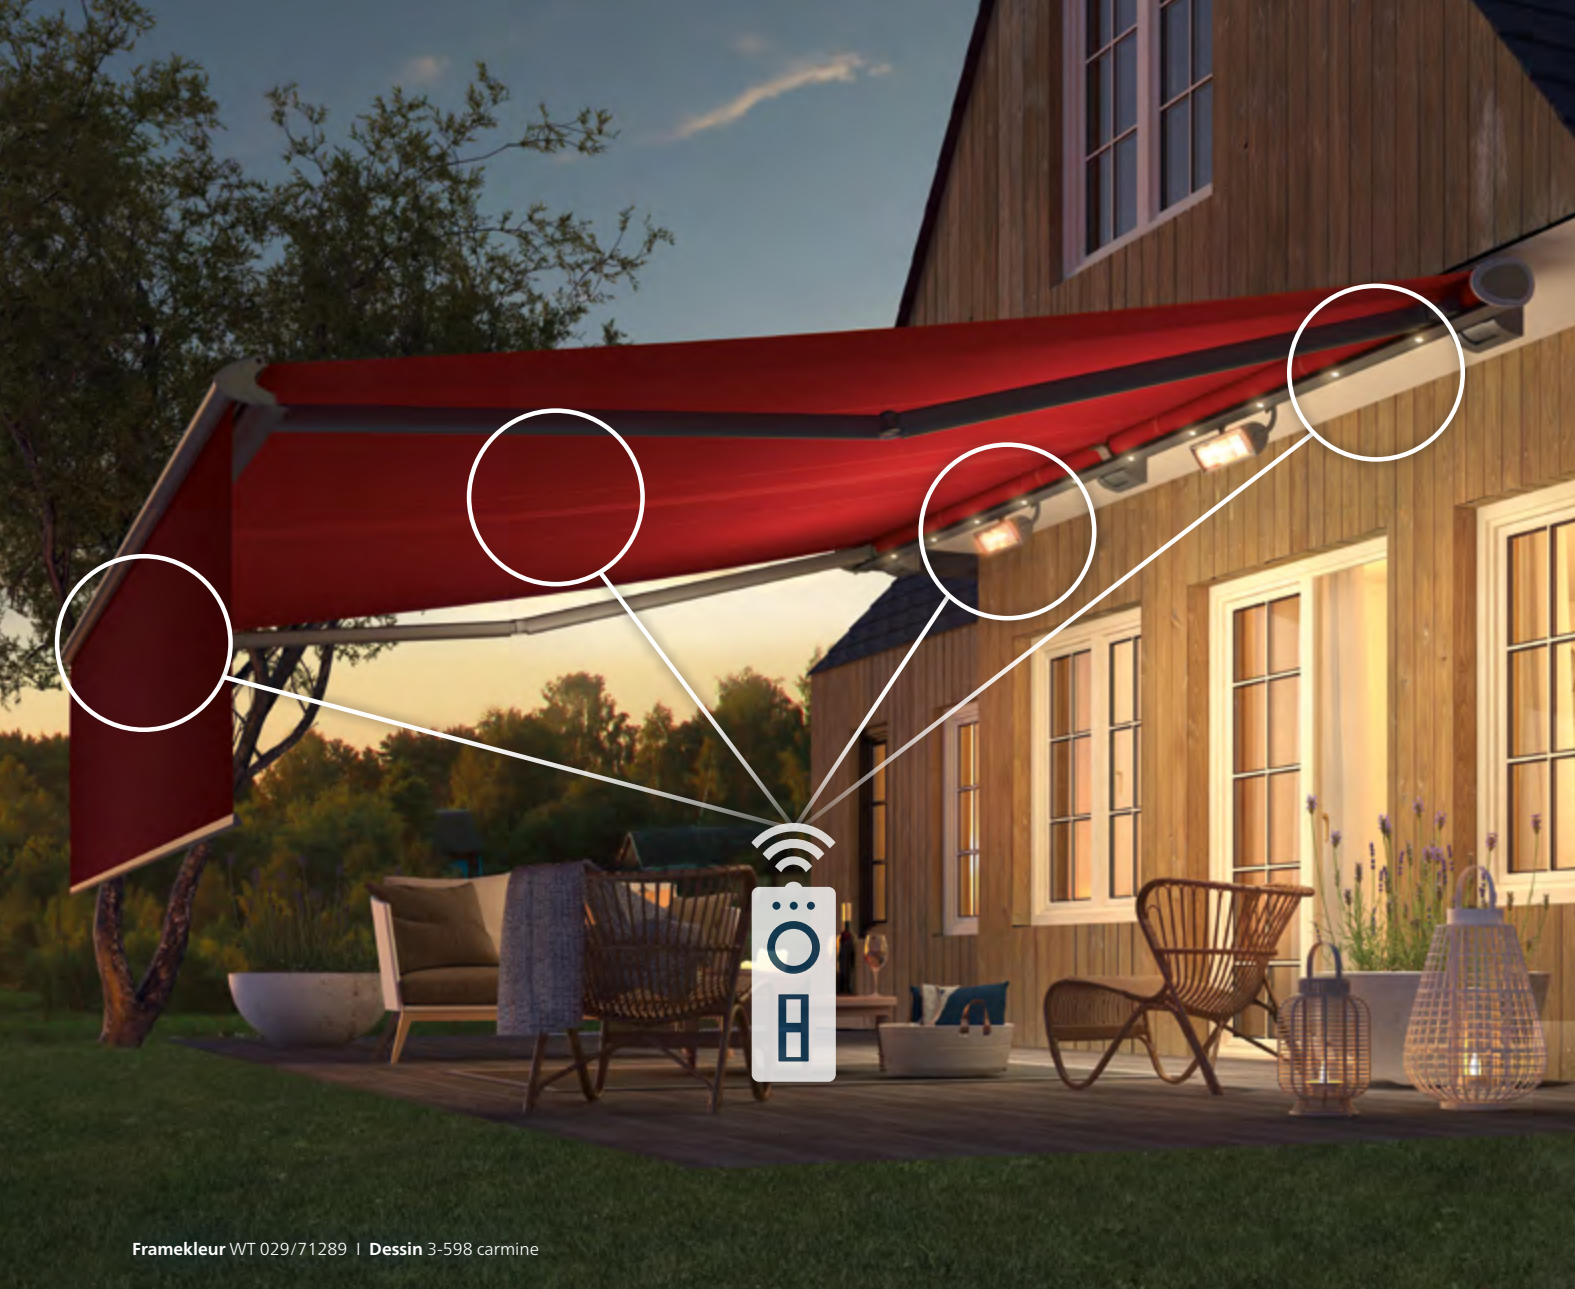

Topas II – Highlights en varianten

Volant Plus – bescherming tegen zon, inkijk en verblinding vanaf de voorkant

De in hoogte verstelbare Volant Plus aan het voorste profiel van het zonnescherm zorgt voor nog meer buitenplezier op het terras.

- Mogelijke bevestigingen:
- Wandmontage
 - Plafondmontage
 - Dakspantmontage

Kwalitatief hoogwaardig toebehoren voor vele feelgood-momenten

Hoogwaardige productuitbreidingen verlengen de tijd die buitenshuis kan worden doorgebracht en zorgen ervoor dat doek en techniek langer meegaan.

* 2-delige systemen

Framekleur WT 029/71289 | Dessin 3-598 carmine

Voor elke behoefte de juiste besturing

Via kabel, draadloos of Smart Home, met de handzender, uw smartphone of de automatische weersafhankelijke bediening – uw weinor zonnenschermen en accessoires moeiteloos besturen met weinor BiConnect of Somfy. Slingeraandrijving is ook mogelijk. Ledverlichting en verwarmingssysteem zijn draadloos of via Smart Home traploos dimbaar. Uw vakhandelaar geeft u graag en deskundig advies.

Welke besturing past bij u?

Handmatig – Bediening met slinger

U wilt uw zonnenscherm handmatig en op eigen kracht bedienen? Met een slinger is de installatie niet afhankelijk van een stroomaansluiting en kan hij zeer flexibel op nagenoeg elke montageplek worden aangebracht.