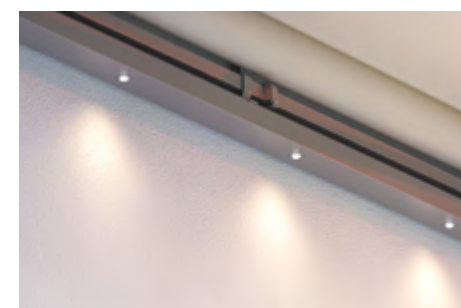

Kwalitatief hoogwaardig toebehoren voor vele feelgood-momenten

Hoogwaardige productuitbreidingen verlengen de tijd die buitenshuis kan worden doorgebracht en zorgen ervoor dat doek en techniek langer meegaan.

- Combineerbare lichtlijst
- Solide beschermingsdak
- Stevige metalen volant

Topas II		Optie Volant Plus		
max. breedte	max. uitval	max. breedte	max. uitval	uitval Volant Plus
7 m / 12* m	4 m	6 m / 3 m	3,5 m / 5,5 m	1, 1,5, 2,1 m

* 2-delige systemen