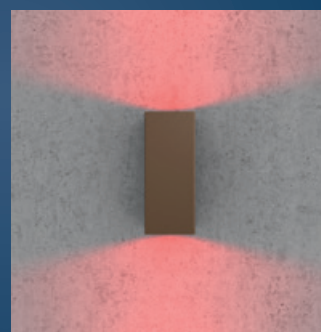

Met Philips-Hue verlichtingsmiddel, meerkleurig, aan de wand

Meer informatie onder:
www.weinor.nl/verlichting
www.weinor.nl/besturing

weinor