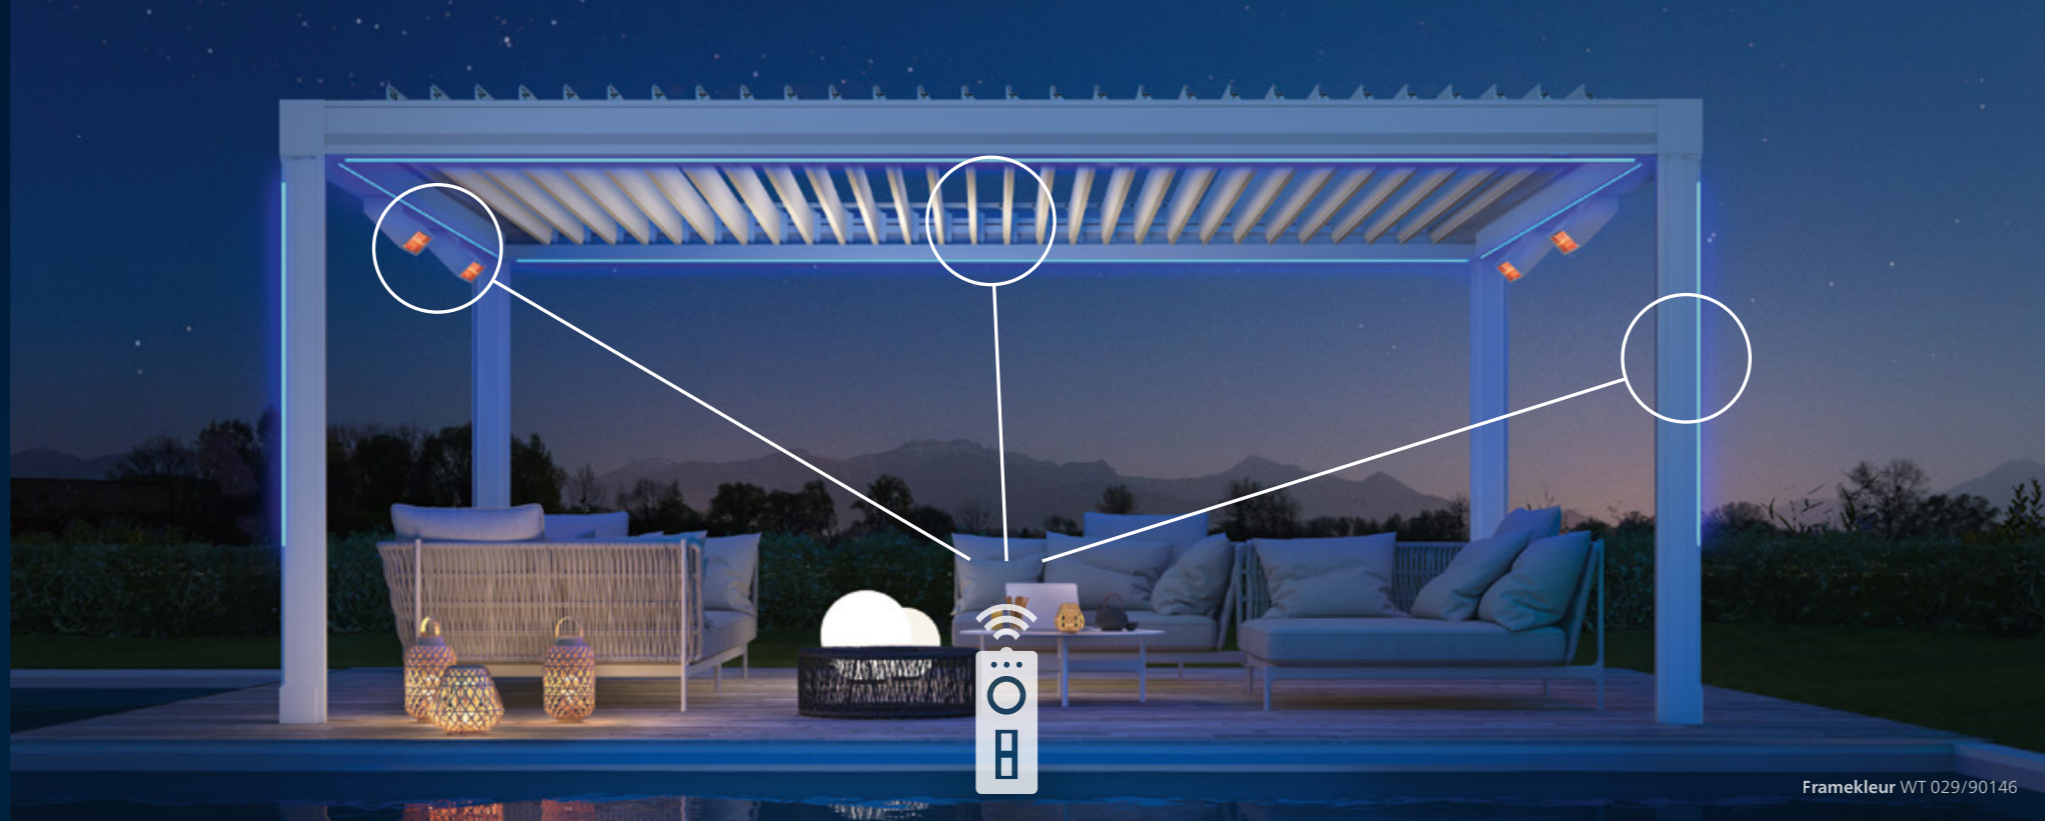

Voor elke behoefte de juiste besturing

weinor BESTURINGSPAKKETTEN

Komfort ★★★

Smart ★★★★★

Hetzij via afstandsbediening of Smart Home, handzender, smartphone of automatische weersafhankelijke bediening – voor de bediening van de lamellen en verticale zonwering heeft u de keuze uit verschillende besturingsmogelijkheden van weinor BiConnect of Somfy. Kies gewoon het bijpassende besturingspakket Comfort of Smart. Kleurenledstrips en verwarmingssysteem kunnen via afstandsbediening of Smart Home zelfs nagenoeg traploos worden gedimd. Uw weinor partner geeft u graag en deskundig advies.

Let op: De beschikbare systemen van weinor BiConnect en Somfy kunnen niet met elkaar worden gecombineerd.

BiConnect

Framekleur WT 029/90146

AUTOMATISCHE REGEN- EN WINDBESCHERMING

Optioneel bieden moderne weersensoren van weinor BiConnect automatische regen- en windbescherming (niet verkrijgbaar voor Somfy).

Zonbescherming en bioklimaat

Regenbescherming

Productbescherming bij wind

Productbescherming bij vorst

Productbescherming bij sneeuw

Artares video: bekijk hem nu op: www.weinor.nl/artares

BESTURING MET SMART HOME

Met de Somfy Smart-Home-Centrale TaHoma Switch kunt u naast lamellen, verticale zonwering, terrasverwarming en verlichting ook alle met Somfy compatibele slimme apparaten aan elkaar koppelen. Door de verbinding met spraakassistenten bedient u uw weinor systeem ook heel comfortabel met een spraakcommando. Nog meer comfort biedt de Smart-Home-app waarmee u het systeem vanaf elke locatie of door vooraf ingestelde scenario's kunt besturen.