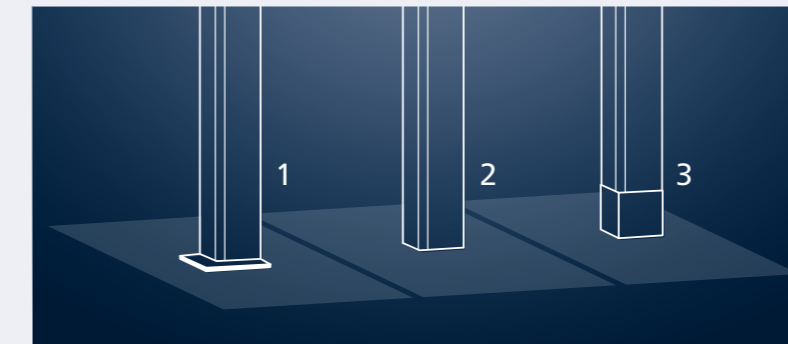

GEKOPPELDE SYSTEMEN

De koppeling in de lengte- of de dwarsrichting hangt af van de richting van de lamellen.

Lange zijde = lamellen
achter elkaar
Dwarszijde = lamellen
naast elkaar

Koppeling in lengterichting
(systemen naast elkaar aan de wand)
max. 18 meter

Koppeling in dwarsrichting
(systemen voor elkaar aan de wand)
max. 24 meter

Technische hoogstandjes – made in Germany

Artares is het resultaat van een knap staaltje techniek. Zelfs de kleinste technische details zijn uitgekiend en geavanceerd. Zo profiteert u van maximale stabiliteit, kwaliteit en diversiteit.

HOOG DRAAGVERMOGEN

Terrasoverkappingen zijn onderhevig aan verschillende belastingen. De weinor ingenieurs hebben Artares statisch zo slim ontworpen dat het bestand is tegen hoge sneeuwlasten en over een maximale windstabiliteit beschikt.

Onze video bewijst:
Zoveel belasting kan Artares
verdragen! Kijk nu op
www.weinor.nl/artares

GOEDE STAND

Wij bieden een groot aantal individuele bevestigingsmogelijkheden, zodat uw lamellendak veilig en fraai met de fundering wordt verbonden. Ongeacht de ondergrond: weinor lamellendaken passen altijd.

1. 1: zichtbare staanderplaat met afdekking
2. 2: in beton of staanderplaat in de grond
3. 3: in hoogte verstelbare staander

	Los systeem	Gekoppeld systeem
max. breedte dwarszijde	7 m	18 m (max. 4 velden, koppeling in lengterichting)
max. breedte lange zijde	4,5 m	24 m (max. 4 velden, koppeling in dwarsrichting)
Doorgangshoogte (DGH)	tot 3 m	tot 3 m
DGH met verticale zonwering	tot 3 m	tot 3 m
Draaiing lamellen	tot 140°	tot 140°
Staaners	150 x 150 mm	150 x 150 mm
Dakhelling	geen zichtbare helling van de totale constructie (lamellen inwendig hellend voor waterafvoer)