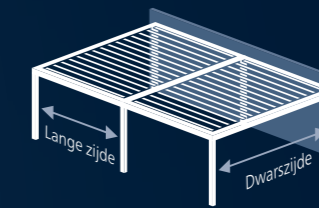

Koppeling in lengterichting
(systemen naast elkaar aan de wand)
max. 18 meter