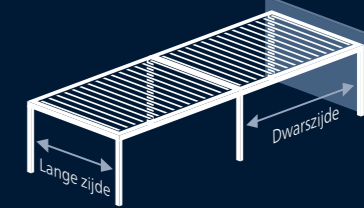

Koppeling in dwarsrichting
(systemen voor elkaar aan de wand)
max. 24 meter

Technische hoogstandjes – made in Germany

Artares is het resultaat van een knap staaltje techniek. Zelfs de kleinste technische details zijn uitgekiend en geavanceerd. Zo profiteert u van maximale stabiliteit, kwaliteit en diversiteit.

HOOG DRAAGVERMOGEN

Terrasoverkappingen zijn onderhevig aan verschillende belastingen. De weinor ingenieurs hebben Artares statisch zo slim ontworpen dat het bestand is tegen hoge sneeuwlasten en over een maximale windstabiliteit beschikt.

Onze video bewijst:
Zoveel belasting kan Artares
verdragen! Kijk nu op
www.weinor.nl/artares